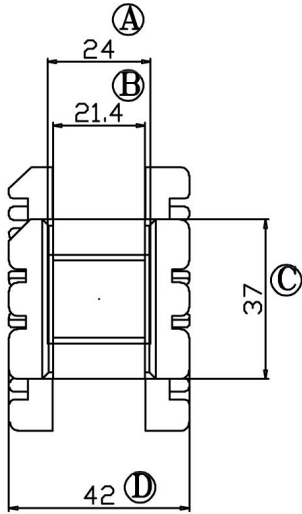

型号 (TYPE)

031050551221002

广州市通洋电子有限公司
Guangzhou Tongyang Electronics Co.,LTD

MODEL

E55/27/21 立式11+11TY

MATERIAL

PHENOLIC

TEL